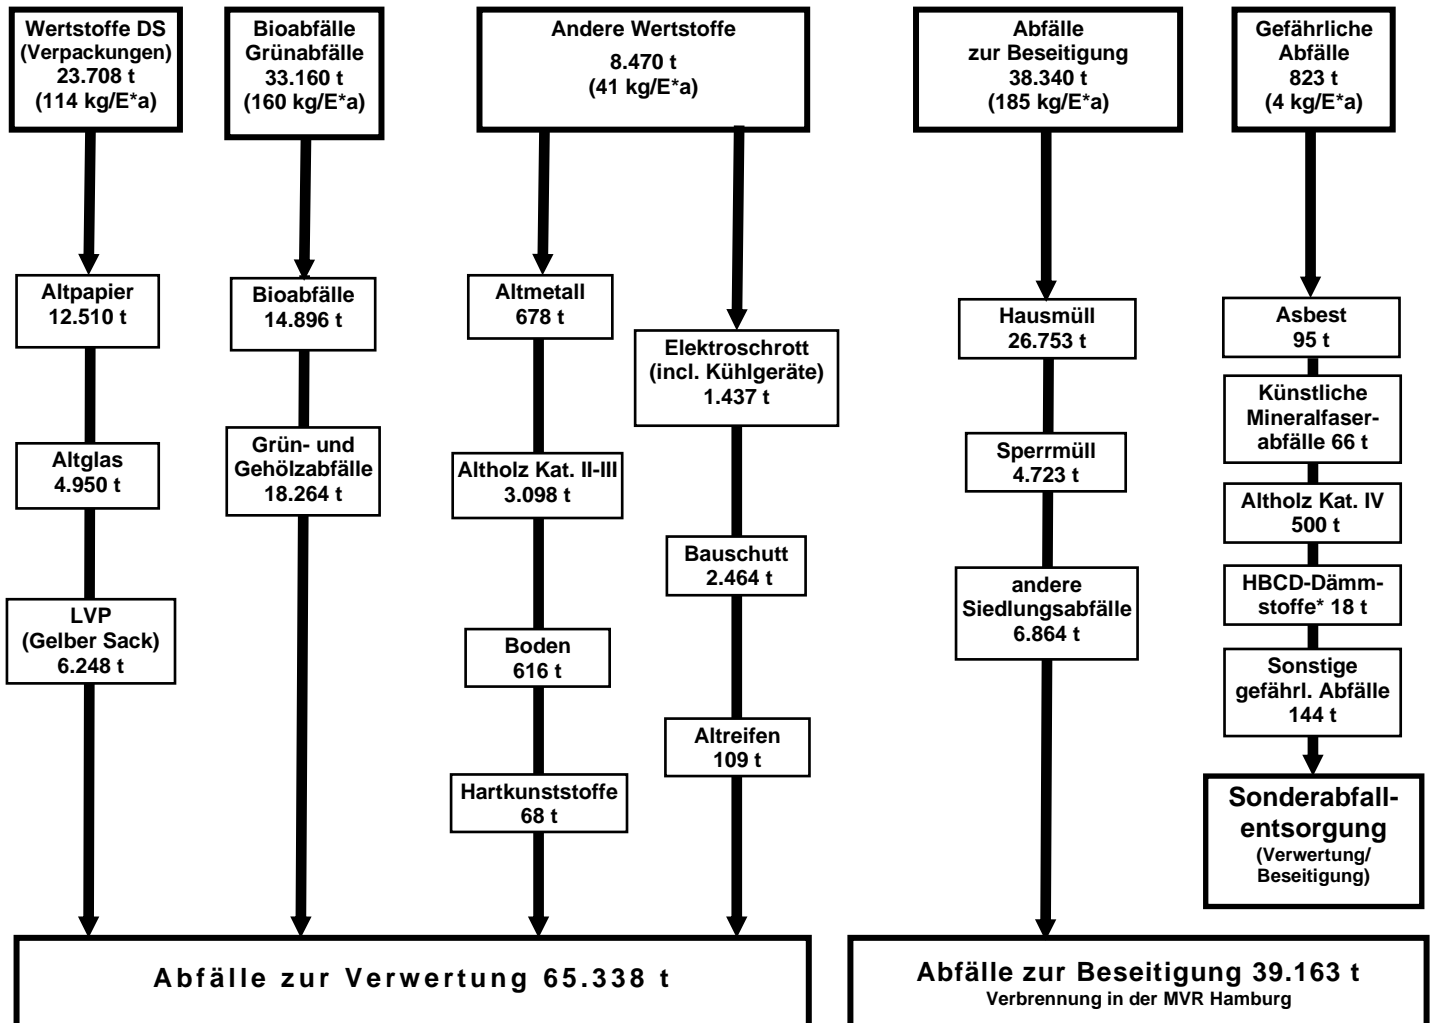

LANDKREIS STADE

Stärke · Vielfalt · Zukunft

Abfallbilanz des Landkreises Stade 2025

Gewichtseinheit in Tonnen (t) bzw. Kilogramm pro Einwohner und Jahr (kg/E*a)

* HBCD-Dämmstoffe werden im Rahmen der Sonderabfallentsorgung angenommen und entsorgt, fallen aber nicht unter die gefährlichen Abfälle. Sie sind jedoch als überwachungsbedürftig eingestuft.

In der Abfallbilanz sind auch die getroffenen Abfallvermeidungsmaßnahmen darzustellen:

- o Aufbau und Pflege der neuen Internetplattform „Umwelt im Kreis“
- o Planung und Durchführung einer kreisweiten Kampagne gegen die Verschmutzung der Umwelt durch Zigarettenkippen
- o Pressemeldungen zu aktuellen Themen
- o Förderung und Unterstützung der 12 Reparaturtreffs und -cafés/Neuaufgabe Repaircafé Flyer und Aktualisierung Aufsteller
- o Planung und Durchführung eines Sonderöffnungstages des Repaircafés Stade im Rahmen der Europäischen Woche der Abfallvermeidung unter dem Motto „Reparieren statt Wegwerfen: Elektroschrott vermeiden.“
- o Aktualisierung „Der große Abfallratgeber für Privathaushalte“ (vorher Abfallfibel)
- o Neue Internetrubriken: „Kippenfreier Landkreis Stade?“
- o Durchführung von Stadtstreifzügen in Stade (Vorstellung umwelt- und klimafreundlicher Geschäftsmodelle und Angebote)
- o Infostände zur Abfallvermeidung auf verschiedenen Veranstaltungen
- o Speisefett/-öle Entsorgungsmöglichkeit auf den Annahmestellen eingerichtet
- o Ausarbeiten von Konzepten, Lehrinhalten, didaktischen Materialien zur Umweltbildung in Schulen/Klassen
- o Führungen von Schulklassen über das AWZ (inkl. Besuch des "Müllfriedhofs")
- o Einführung eines neuen Bildungskoffers für Grundschulen ab Klasse 3